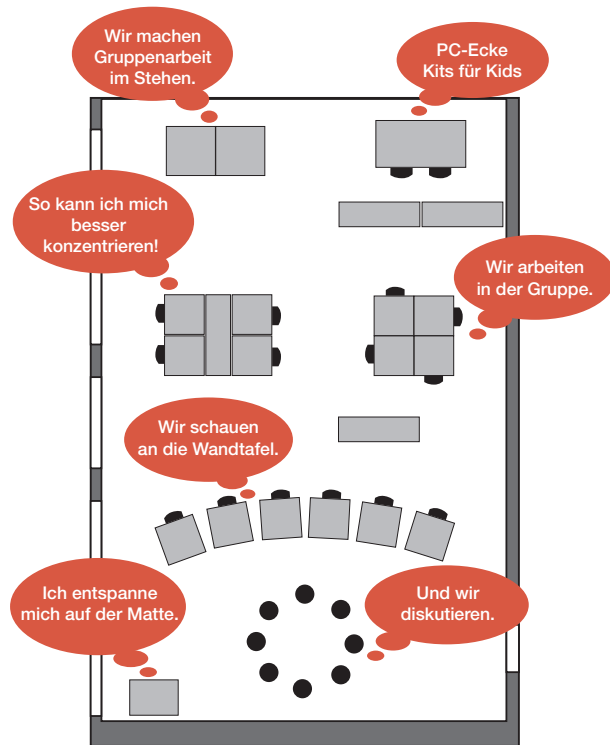

So stelle ich Tisch und Stuhl ein

- ① Beide Füße stehen flach auf dem Boden.
- ② Sitzhöhe mit dem Hebel einstellen, bis Ober- und Unterschenkel einen Winkel von ca. 90-100° bilden.
- ③ Falls die Vorderkante der Sitzfläche in die Kniekehle drückt: Drehknopf unter der Sitzfläche lösen und Rückenlehne näher herschieben.
- ④ Rückenlehne mit Drehknopf in der Höhe anpassen.
- ⑤ Bei richtiger Tischhöhe liegen die Arme in einem Winkel von ca. 90-100° auf.
- ⑥ Beim Lesen und Schreiben die Tischplatte mit dem Hebel schräg stellen.

So kann ich Tisch und Stuhl nutzen

Der Stuhl ermöglicht viele verschiedene Körperhaltungen. Abwechslung ist angenehm und gesund!

Die Tischplatte ist neigbar. So kannst du die richtige Körperhaltung beim Lesen und Schreiben einnehmen.

Du kannst am Tisch auch stehen!

So nutze ich das Schulmobiliar züri@school optimal.

Die «bewegte Schule»

So können wir die Universalische nutzen

Die Gruppentische lassen sich mit der Kurbel einfach in der Höhe verstellen und leicht mit den Rollen verschieben. So könnt ihr im Stehen oder im Sitzen lernen.

So können wir die Matten und die Bänke nutzen

Auch im Liegen und in Bewegung könnt ihr lernen. Nutzt die Matten zum Lesen und Schreiben im Liegen sowie die Bänke und Matten für Bewegung.

So können wir die Regale nutzen