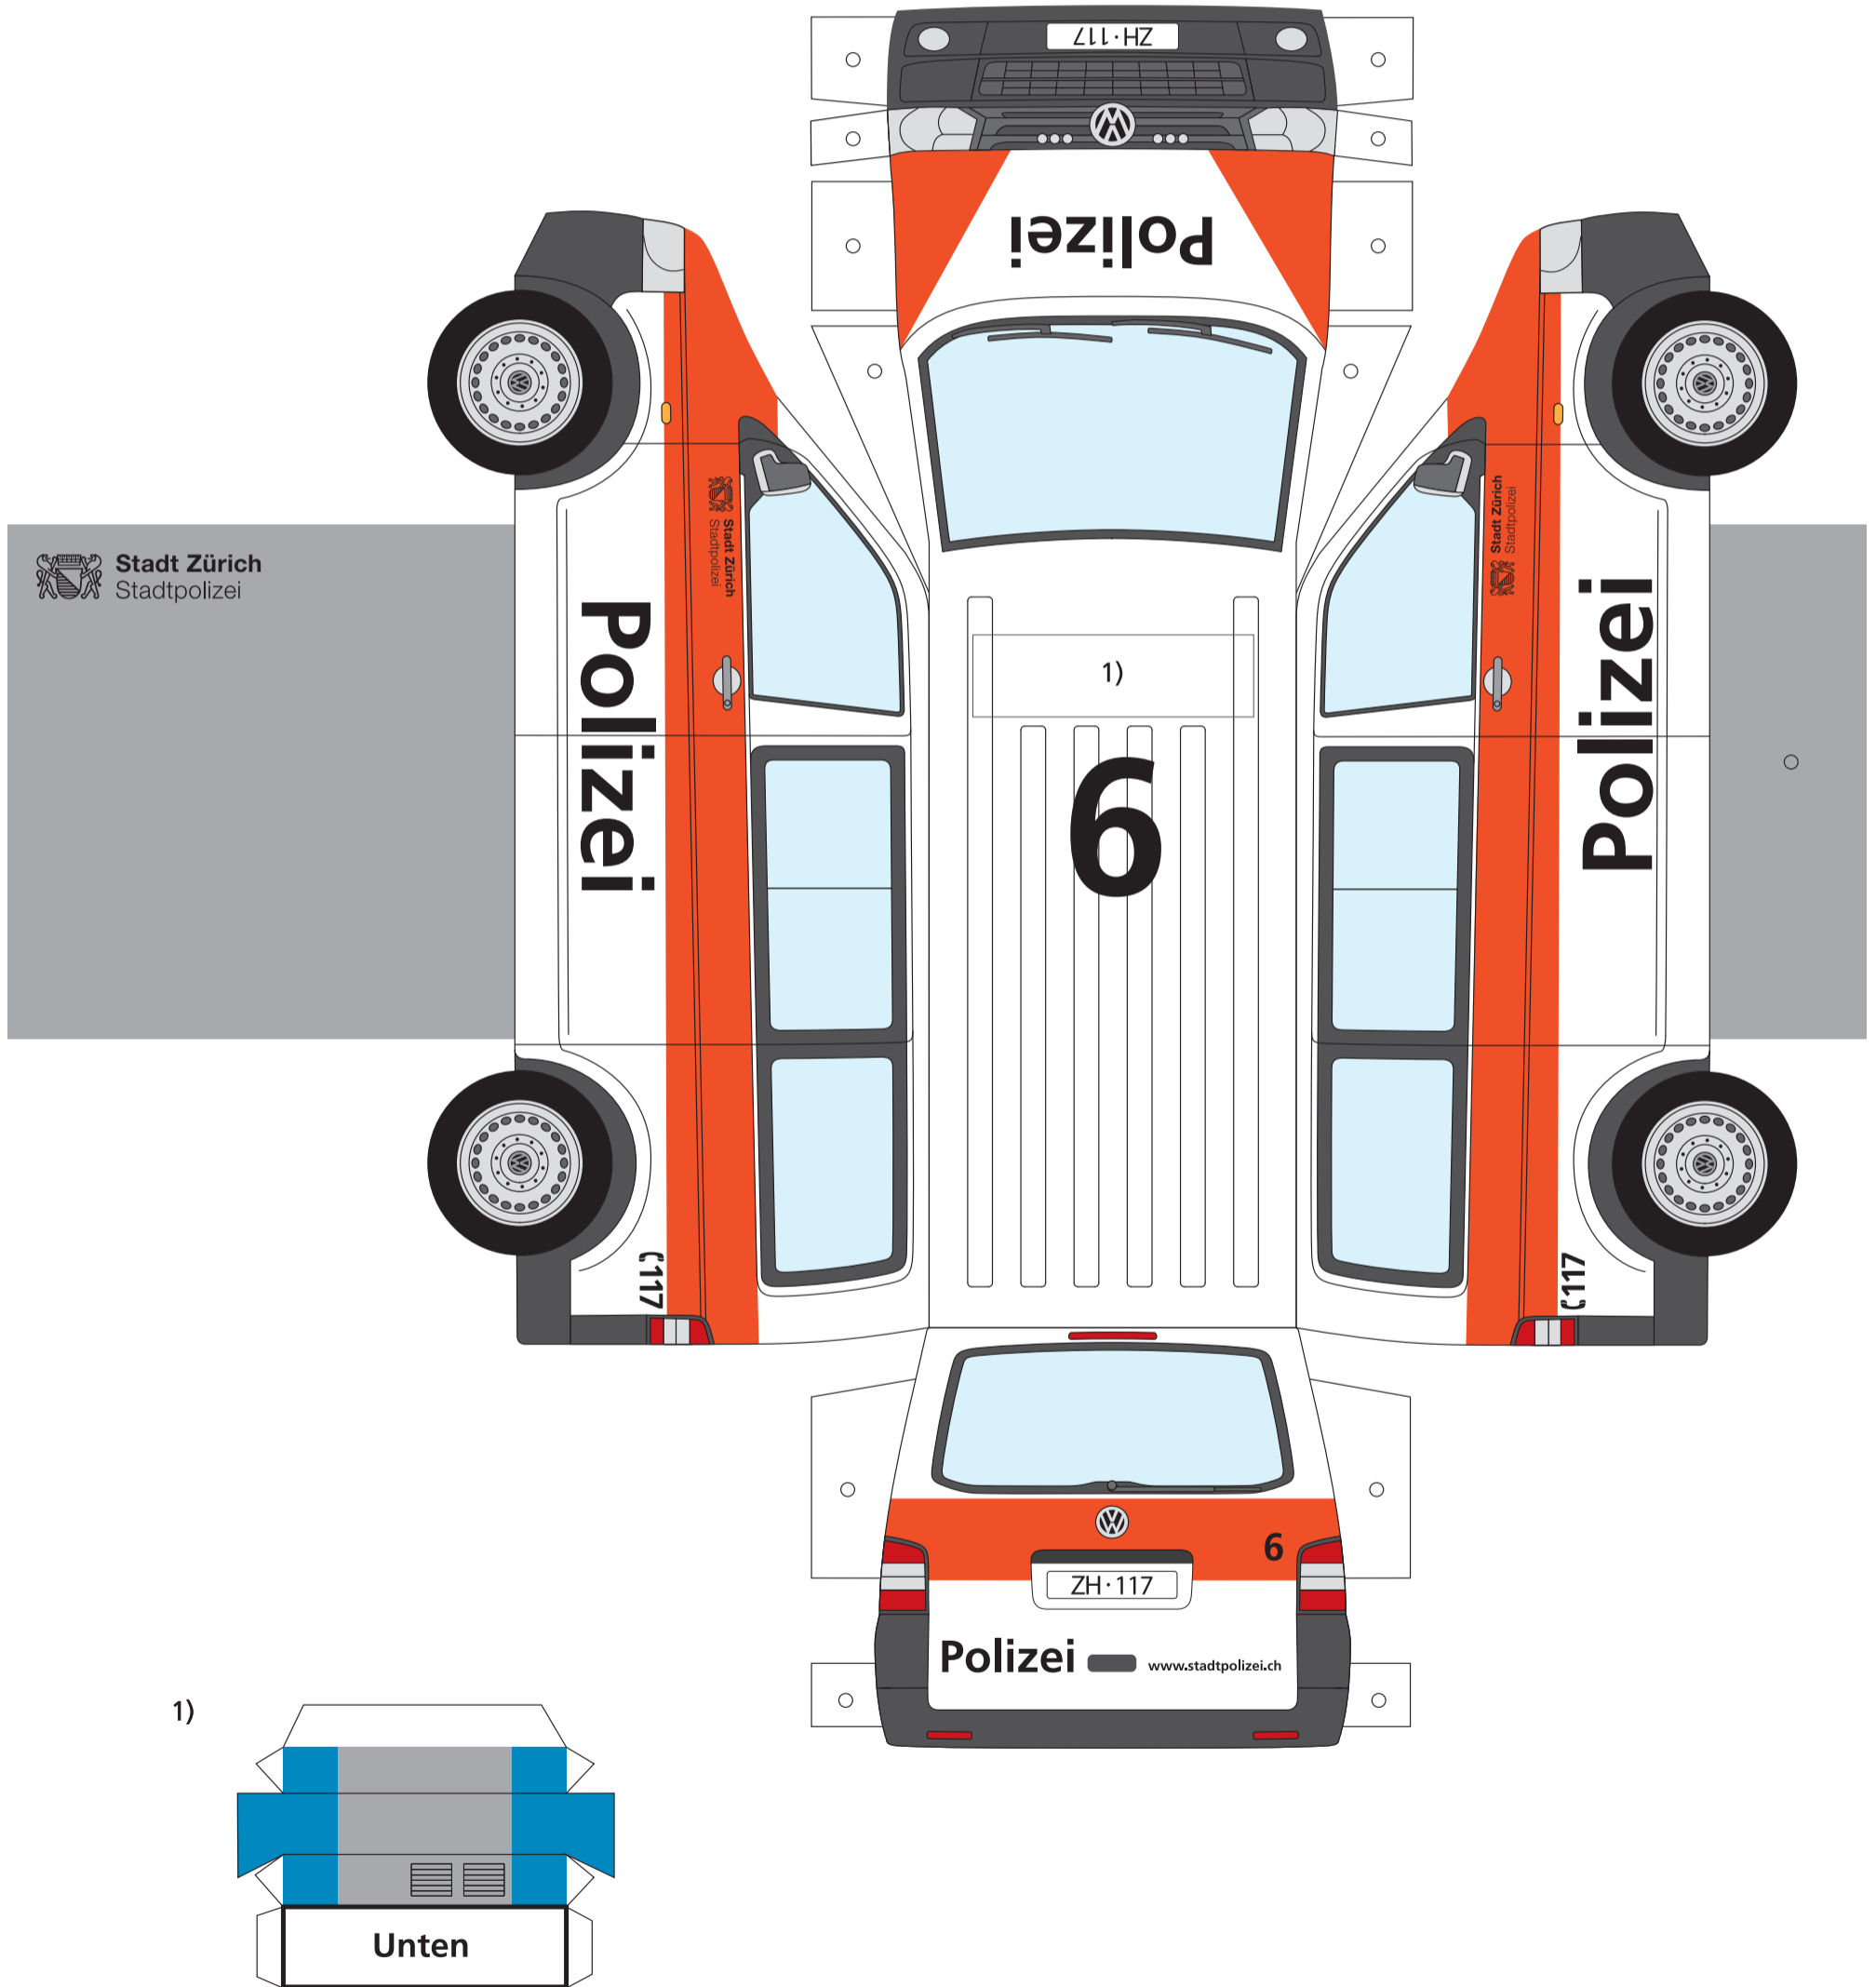

# Streifenwagen der Stadtpolizei Zürich VW T5

○ = Klebestelle  
Blaulicht auf 1) kleben