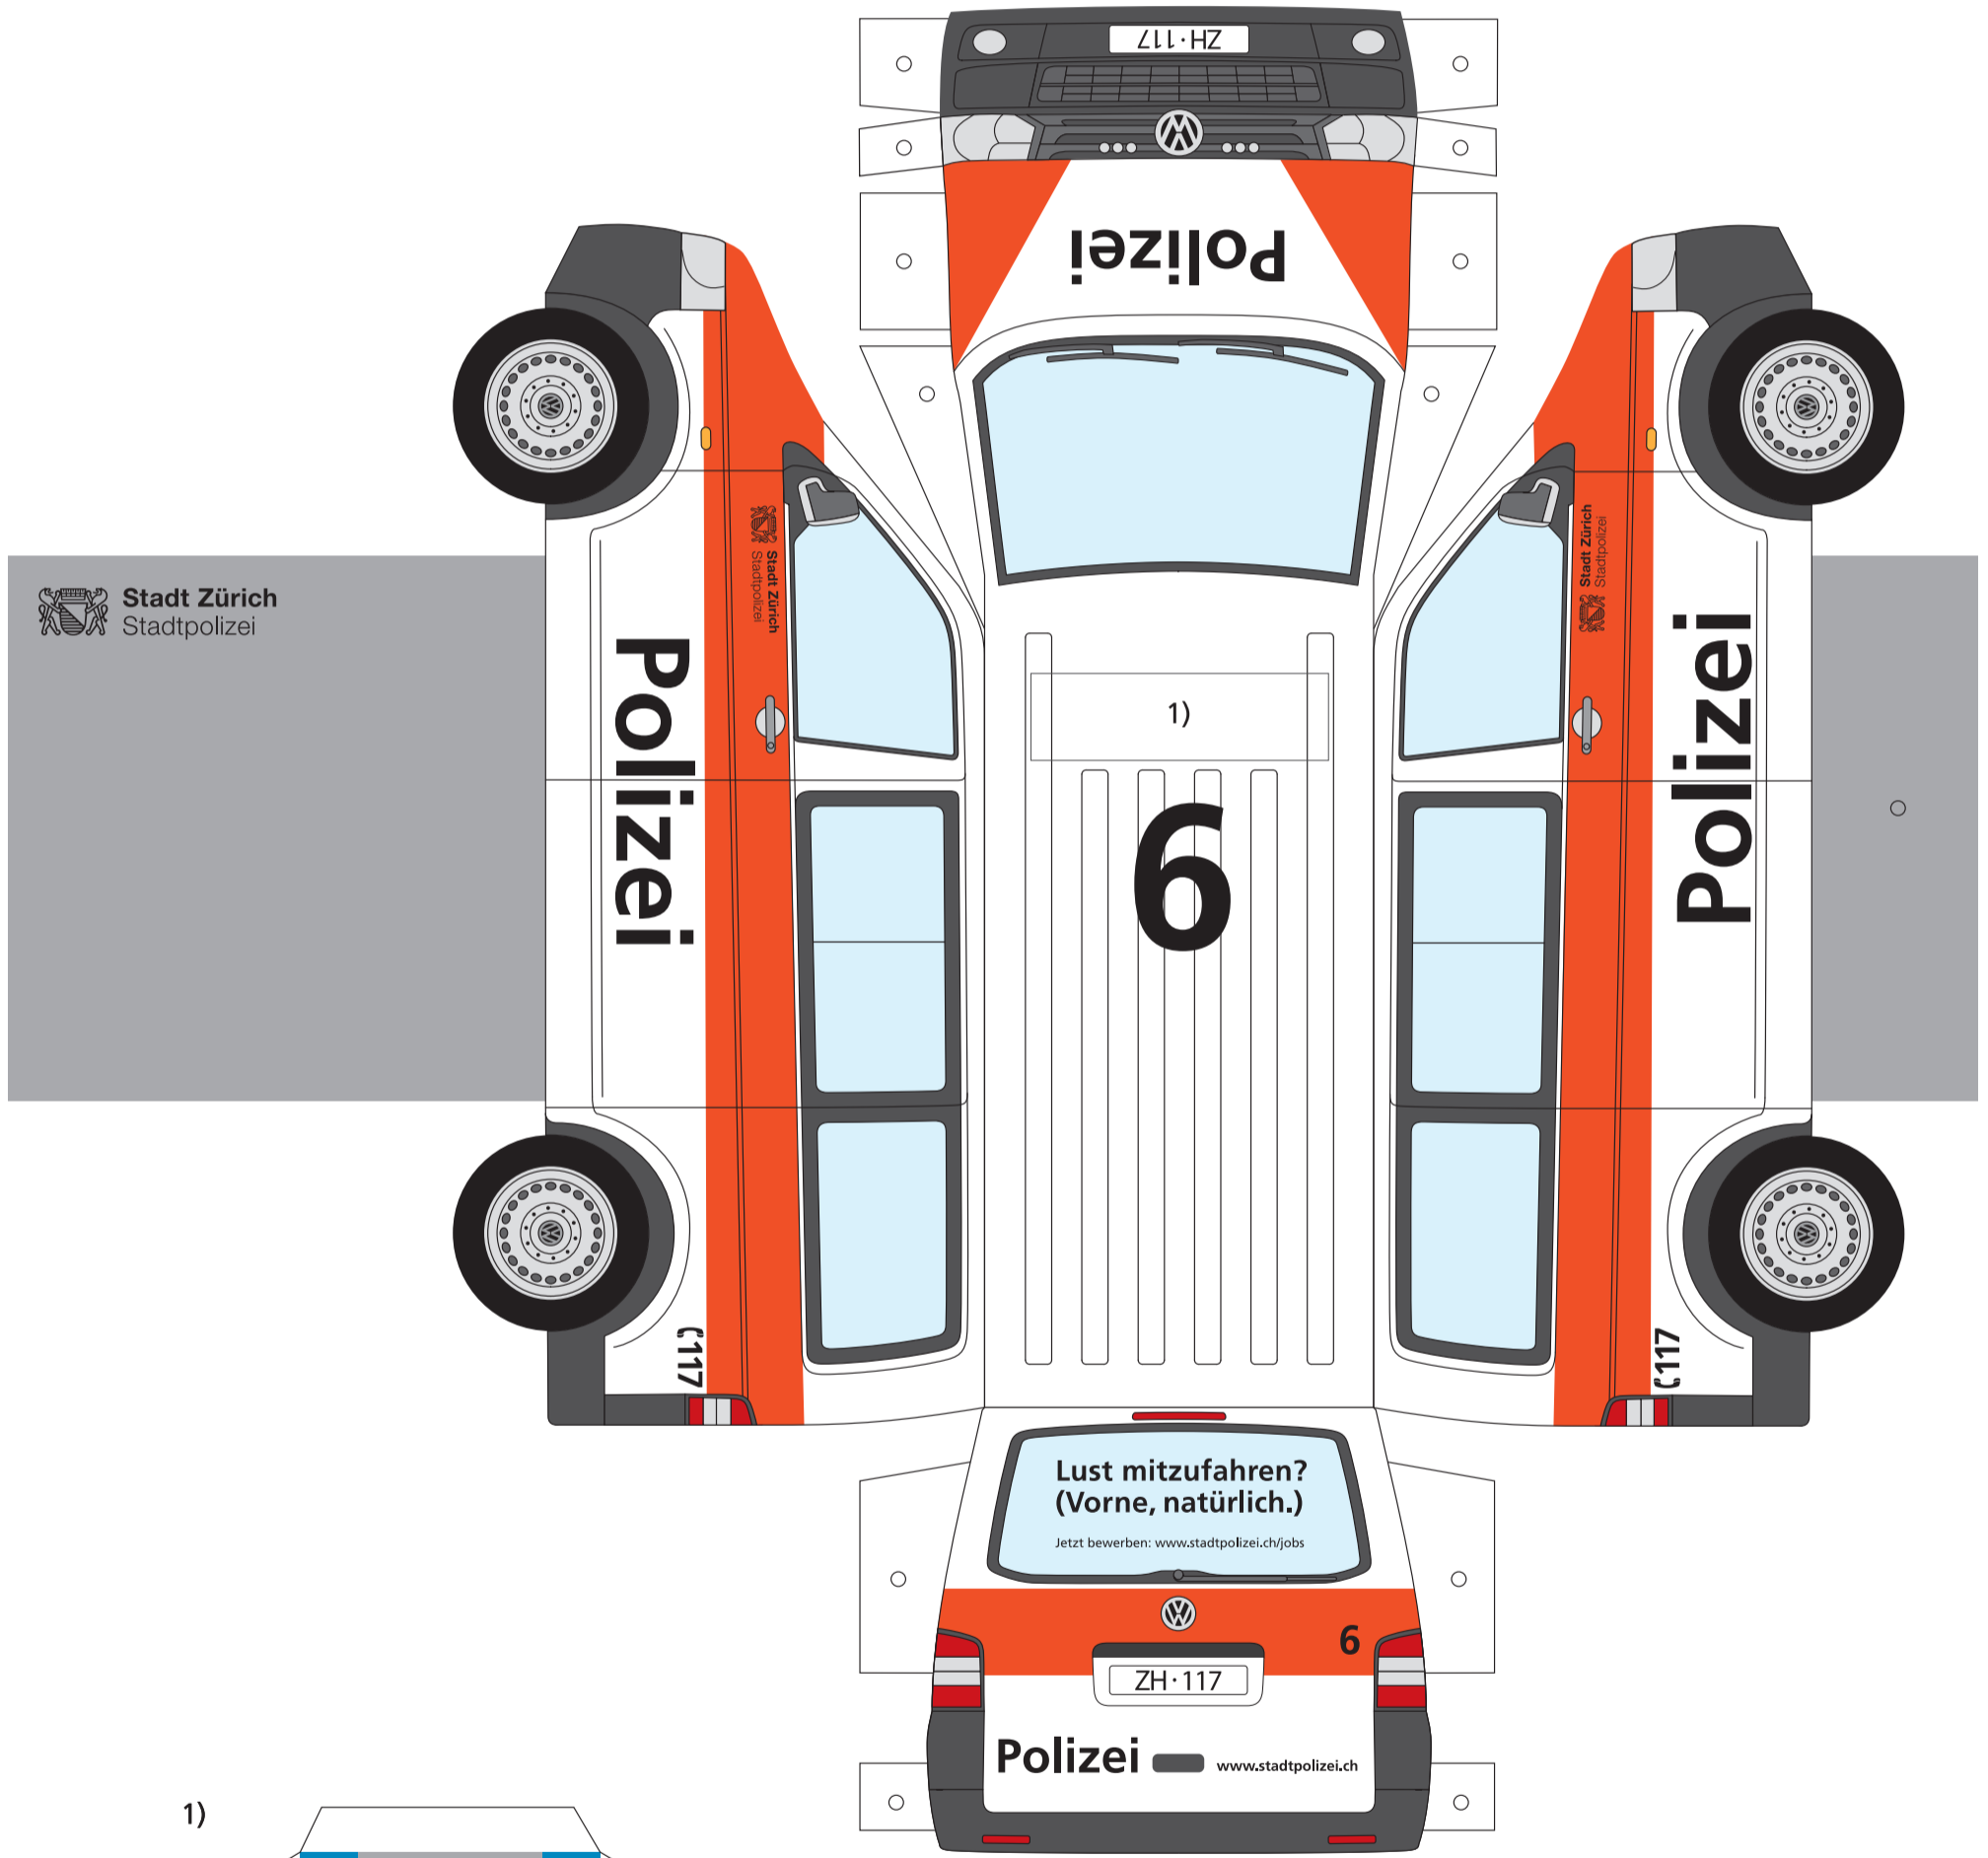

# Streifenwagen der Stadtpolizei Zürich VW T5

1)

○ = Klebestelle  
Blaulicht auf 1) kleben